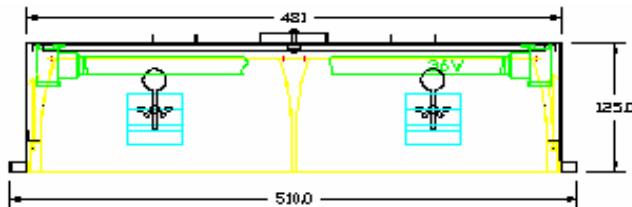

Luminária de embutir para lâmpada fluorescente compacta. Corpo em chapa de aço tratada e pintura eletrostática branca. Refletor em alumínio de alta pureza anodizado fosco de alta pureza. Difusor em aletas parabólicas em alumínio anodizado fosco de alta pureza.