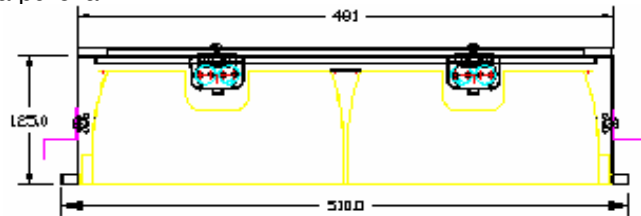

Luminária de embutir para lâmpada fluorescente compacta. Corpo em chapa de aço tratada e pintura eletrostática branca. Refletor em alumínio de alta pureza anodizado fosco de alta pureza. Difusor em aletas parabólicas em alumínio anodizado fosco de alta pureza.